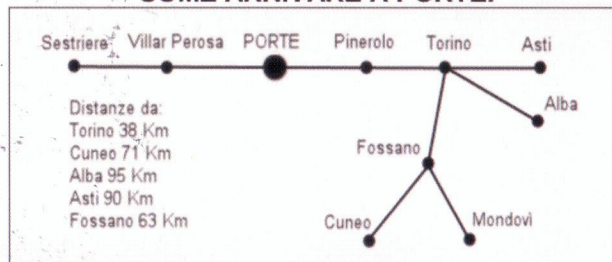

PREMIAZIONE GARA AGONISTICA

ASSOLUTA

1[^]	€ 120	6[^]	€ 70
2[^]	€ 110	7[^]	€ 60
3[^]	€ 100	8[^]	€ 50
4[^]	€ 90	9[^]	€ 40
5[^]	€ 80	10[^]	€ 30

CATEGORIE

Verranno premiate le prime 3 classificate per le categorie: Allieve (1993-94), Junior (1991-92), P/S (1988-90) - F35, F40, F45, F50, F55, F60

1[^]	€ 25
2[^]	€ 20
3[^]	€ 15

A tutte le iscritte verrà consegnato un pacco gara comprendente t-shirt personalizzata della manifestazione

N.B: I premi NON sono cumulabili. Con l'iscrizione le concorrenti accettano senza riserve il presente regolamento e sollevano gli organizzatori e la FIDAL da ogni responsabilità per infortuni, incidenti o danni a se stessi, a terzi o cose che dovessero accadere prima, durante e dopo la gara. Per quanto non contemplato valgono le norme contenute nel regolamento FIDAL- gara su strada.

Le vincitrici potranno scegliere se devolvere il premio a favore del fondo d'aiuto per le donne in difficoltà.

COME ARRIVARE A PORTE:

Al Cristallo
già Ghiacciaia
Bar Ristorante
Karaoke
Cucina casalinga
Specialità
Pesce
Via Nazionale, 90 - Porte Pinerolo (TO)
TEL. 392.48.00.452

Roccia Ranieri
ARTIGIANO
EDILE
Via Podio, 27
Tel. 0121.800621
10060 PINASCA (TO)
Cell. 0347.2109530

Con il patrocinio di

II GS PORTE TO098

Associazione
SVOLTA DONNA
334 3664768

in collaborazione con

il comune di Porte organizza:

MERCOLEDI' 14 LUGLIO 2010

PORTE (TO) ore 20.00

4[^] edizione

CORRI IN ROSA

5000 metri al femminile competitiva
1500 e 3000 metri non competitiva

MANIFESTAZIONE REGIONALE DI CORSA SU STRADA

AGONISTICA E NON COMPETITIVA

l'eco del chisone

Si ringraziano per la grande sensibilità:

Alzani Editore, Chiale, Coldiretti Torino, CP Line, Data s.r.l., Diesse Sola
Ditta Bosio Guido, Erika Pubblicità, FlorArt, GigiWork, I Tre Remagi s.r.l.
Idrocentro, IperCoop Pinerolo, Maglione ristorazione, Mario Frairia
Nebiolo s.n.c., Ottica Fotogramma, Ouadoudy Mohamed Artigiano Edile
Raspini, S.L.P. s.n.c di Ottone Giovanni & C., Santacruz
UGF Ag. Le vie en Rose, Valmora, Vilma & Elio Pasticceria