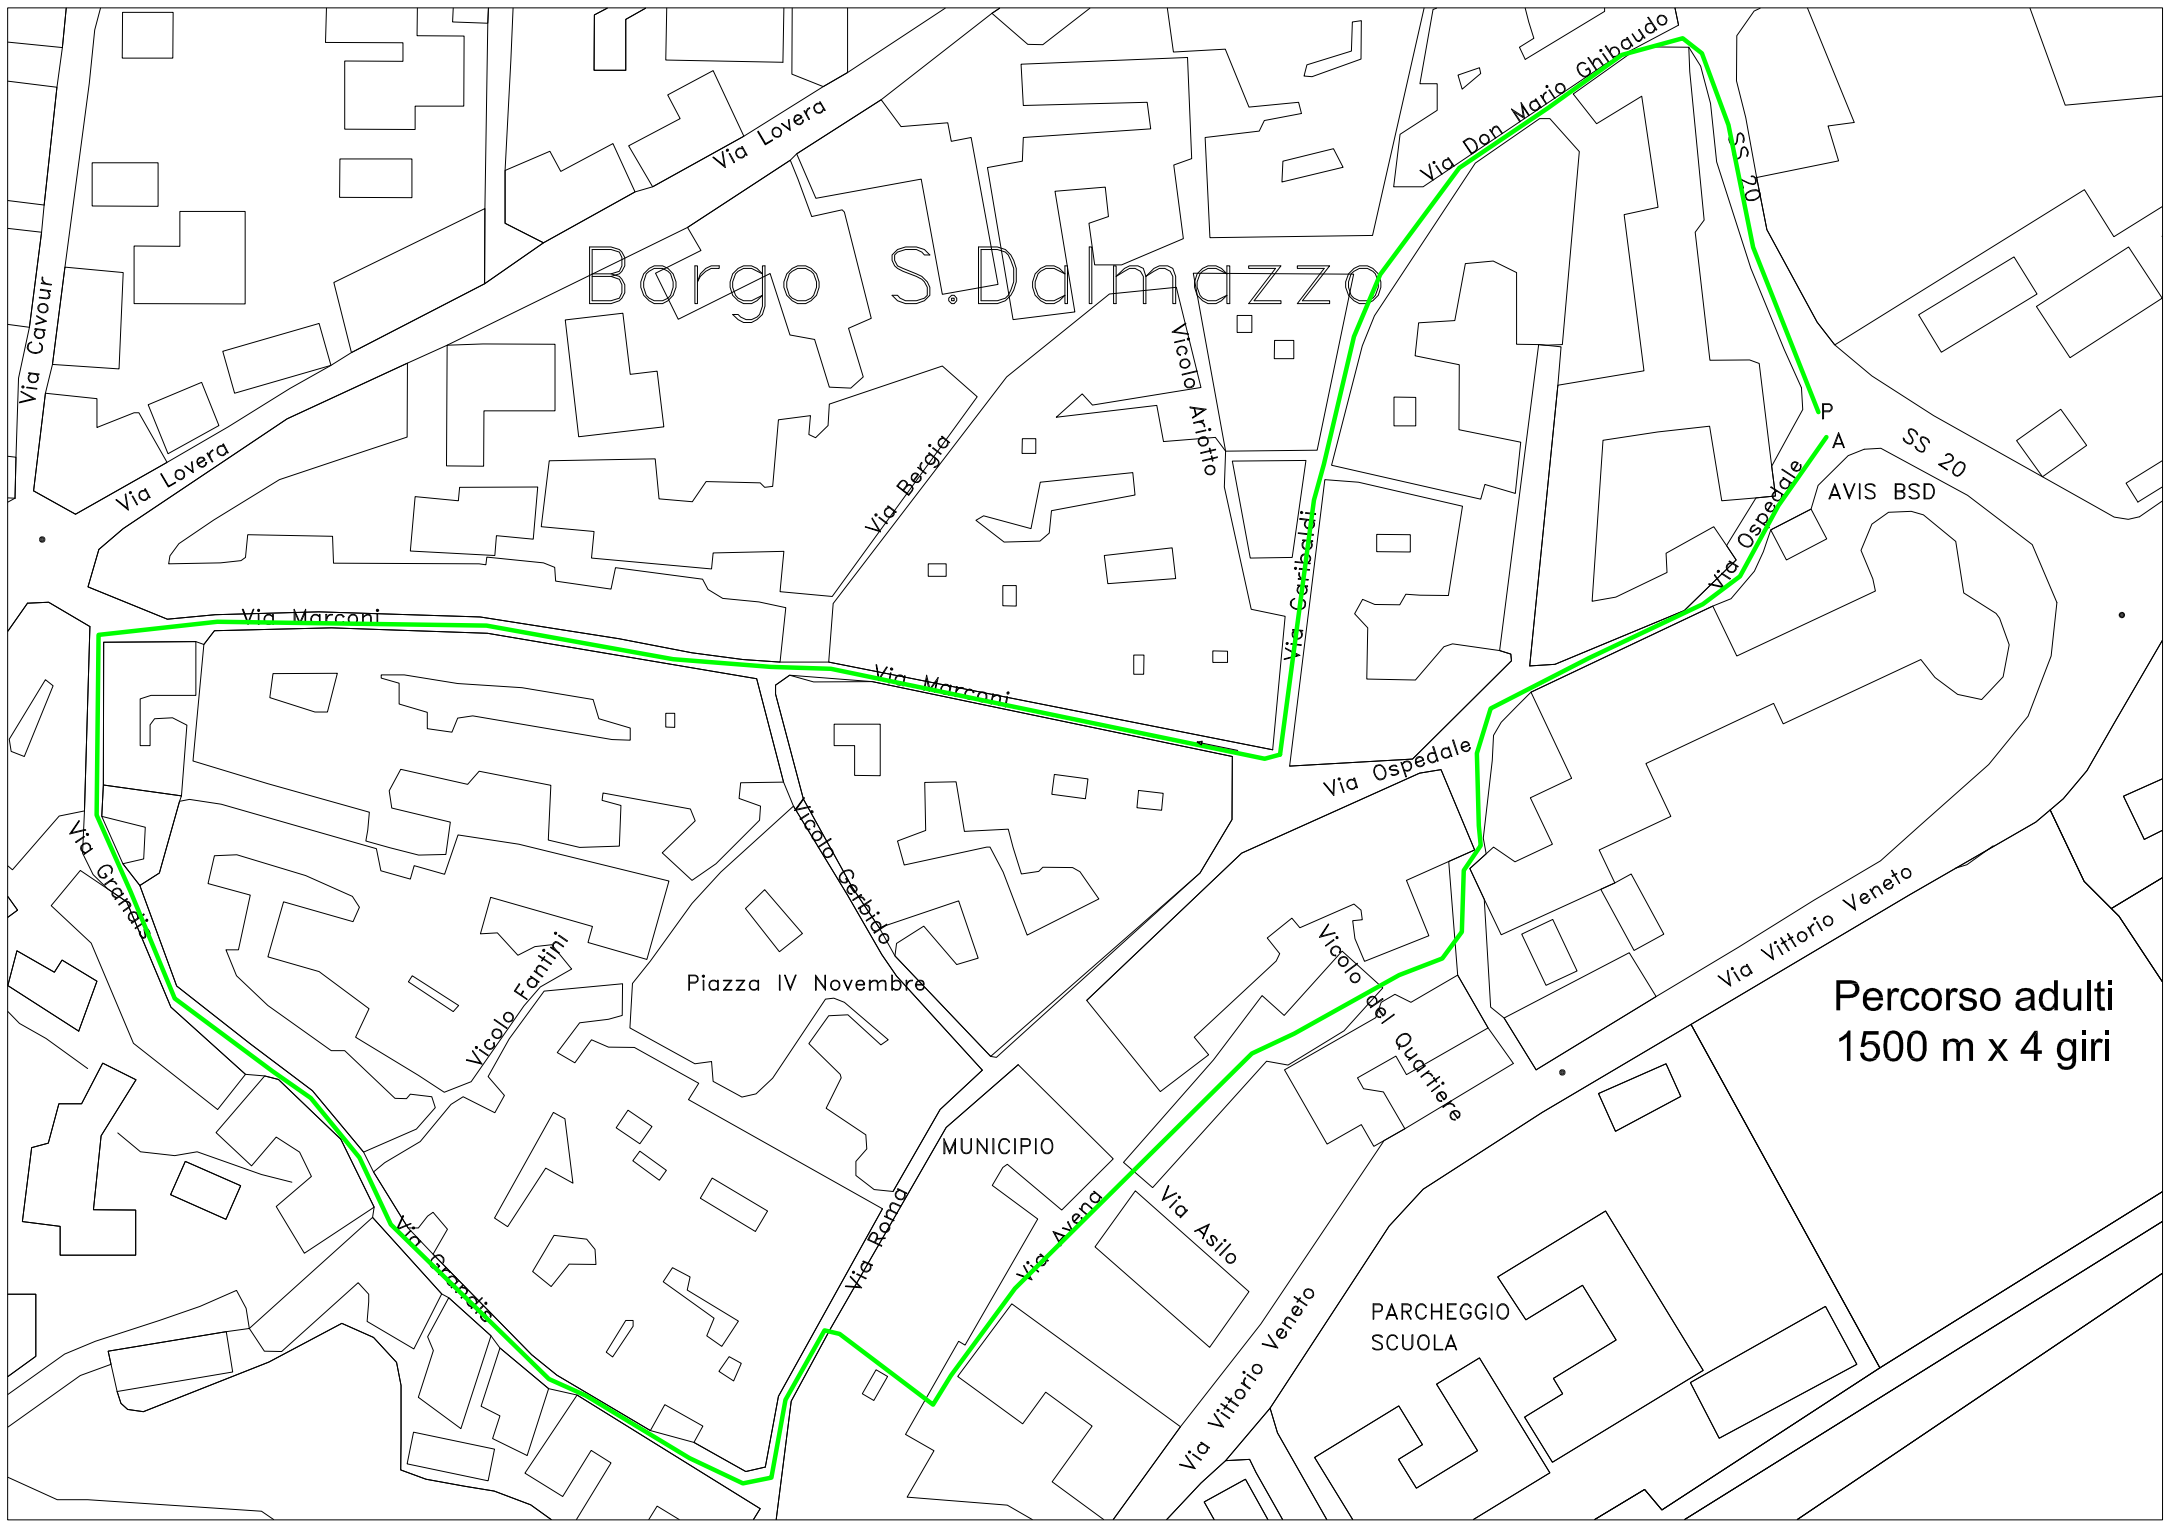

Borgo S. Dalmazzo

Percorso adulti
1500 m x 4 giri